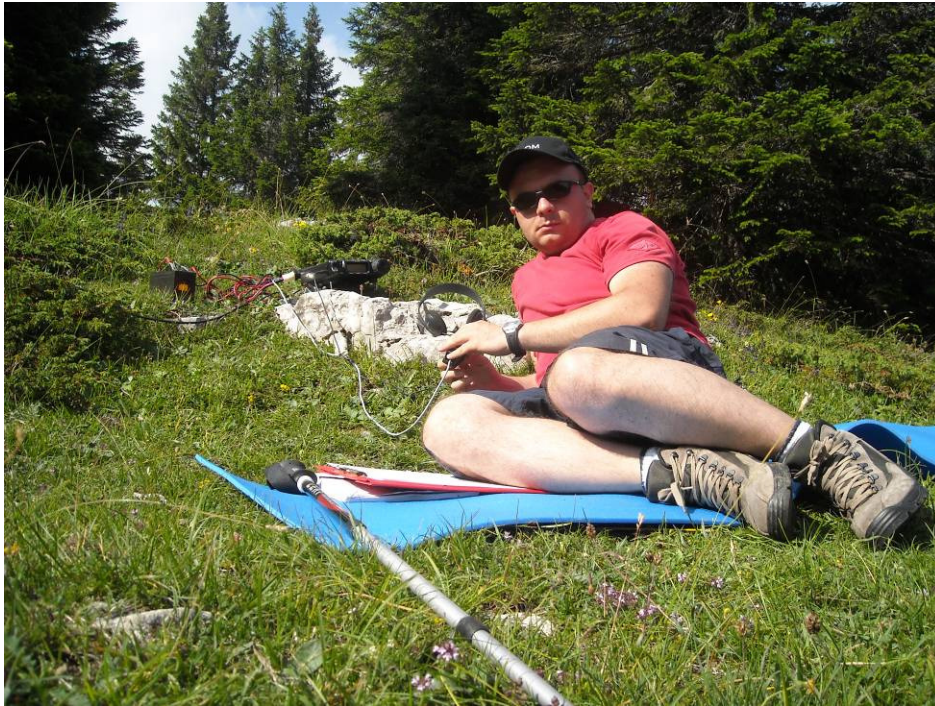

Declared Top QRB (i dati devono essere ricavabili dal Log per eventuale controllo da parte del manager)

BANDA	CALL	LOCATORE	QRB	BANDA	CALL	LOCATORE	QRB
23cm				17mt			
70cm				20mt	yb42ar	oi27ia	10233
2mt				30mt			
6mt				40mt			
10mt				80mt			
12mt				160mt			
15mt				altro			

Scarponradio 2010

- LOG -

I lowe CW

IN3YKS Alex

Sezione ARI TRENTO

Inizialmente dovevo essere con gli amici sul Monte Tomba per il contest in vhf, ma una serie di circostanze mi ha impossibilitato a parteciparvi anche la domenica .Il pomeriggio sono riuscito a svincolarmi e complice una bellissima giornata ho deciso all'ultimo minuto di uscire e fare un po'di attività dopo un lungo periodo di inattività A dire il vero volevo andare sul Monte Maggio, ma dopo una quarantina di minuti di cammino, ho visto una bel posto dove attaccare la canna da pesca e dare il via alle operazioni radio tutte rigorosamente in telegrafia.